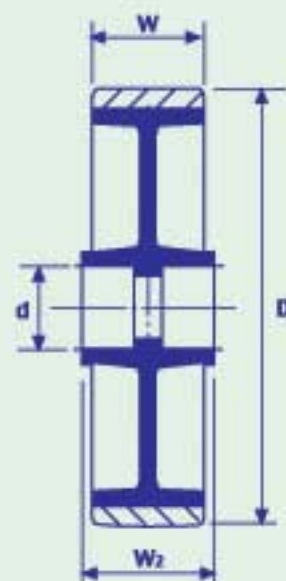

## NBR-OB Wheel Series

型號尺寸 MODEL	D mm	W mm	W2 mm	d mm	↓ kg
NBR 3" OB	75	35	43	35	200
NBR 4" OB	100	35	43	35	250
NBR 5" OB	125	40	51	42	300
NBR 6" OB	150	40	51	42	350
NBR 8" OB	200	42	58	47	500
NBR 10" OB	250	50	58	47	700

## PU-OB Wheel Series

型號尺寸 MODEL	D mm	W mm	W2 mm	d mm	↓ kg
PU 3" OB	75	35	43	35	200
PU 4" OB	100	35	43	35	250
PU 5" OB	114	40	51	42	300
PU 5" OB-1	125	40	51	42	330
PU 6" OB	138	40	51	42	350
PU 6" OB-1	150	40	51	42	400
PU 8" OB	183	42	58	47	550
PU 8" OB-1	200	42	58	47	600
PU 10" OB	250	50	58	47	700

## SR-OB Wheel Series

型號尺寸 MODEL	D mm	W mm	W2 mm	d mm	↓ kg
SR 3" OB	75	35	43	35	200
SR 4" OB	100	35	43	35	250
SR 5" OB	125	40	51	42	300
SR 6" OB	150	40	51	42	350
SR 8" OB	200	42	58	47	550
SR 2050 OB	200	50	58	47	650
SR 10" OB	250	50	58	47	700

## IR-OB Wheel Series

型號尺寸 MODEL	D mm	W mm	W2 mm	d mm	↓ kg
IR 4" OB	100	35	43	35	250
IR 5" OB	125	50	51	42	350
IR 6" OB	150	50	51	42	400
IR 8" OB	200	50	58	47	600