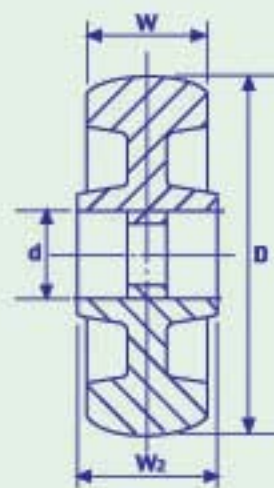

## NBR-OB Wheel Series

型號尺寸 MODEL	D mm	W mm	W2 mm	d mm	↓ kg
NBR 3" OB	75	35	43	35	200
NBR 4" OB	100	35	43	35	250
NBR 5" OB	125	40	51	42	300
NBR 6" OB	150	40	51	42	350
NBR 8" OB	200	42	58	47	500
NBR 10" OB	250	50	58	47	700

## PU-OB Wheel Series

型號尺寸 MODEL	D mm	W mm	W2 mm	d mm	↓ kg
PU 3" OB	75	35	43	35	200
PU 4" OB	100	35	43	35	250
PU 5" OB	114	40	51	42	300
PU 5" OB-1	125	40	51	42	330
PU 6" OB	138	40	51	42	350
PU 6" OB-1	150	40	51	42	400
PU 8" OB	183	42	58	47	550
PU 8" OB-1	200	42	58	47	600
PU 10" OB	250	50	58	47	700

## SR-OB Wheel Series

型號尺寸 MODEL	D mm	W mm	W2 mm	d mm	↓ kg
SR 3" OB	75	35	43	35	200
SR 4" OB	100	35	43	35	250
SR 5" OB	125	40	51	42	300
SR 6" OB	150	40	51	42	350
SR 8" OB	200	42	58	47	550
SR 2050 OB	200	50	58	47	650
SR 10" OB	250	50	58	47	700

## IR-OB Wheel Series

型號尺寸 MODEL	D mm	W mm	W2 mm	d mm	↓ kg
IR 4" OB	100	35	43	35	250
IR 5" OB	125	50	51	42	350
IR 6" OB	150	50	51	42	400
IR 8" OB	200	50	58	47	600