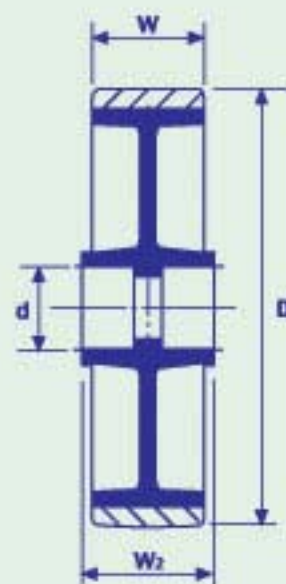

## NBR-OB Wheel Series

型號尺寸 MODEL	D mm	W mm	W2 mm	d mm	↓ kg
NBR 3" OB	75	35	43	35	200
NBR 4" OB	100	35	43	35	250
NBR 5" OB	125	40	51	42	300
NBR 6" OB	150	40	51	42	350
NBR 8" OB	200	42	58	47	500
NBR 10" OB	250	50	58	47	700

## PU-OB Wheel Series

型號尺寸 MODEL	D mm	W mm	W2 mm	d mm	↓ kg
PU 3" OB	75	35	43	35	200
PU 4" OB	100	35	43	35	250
PU 5" OB	114	40	51	42	300
PU 5" OB-1	125	40	51	42	330
PU 6" OB	138	40	51	42	350
PU 6" OB-1	150	40	51	42	400
PU 8" OB	183	42	58	47	550
PU 8" OB-1	200	42	58	47	600
PU 10" OB	250	50	58	47	700

## SR-OB Wheel Series

型號尺寸 MODEL	D mm	W mm	W2 mm	d mm	↓ kg
SR 3" OB	75	35	43	35	200
SR 4" OB	100	35	43	35	250
SR 5" OB	125	40	51	42	300
SR 6" OB	150	40	51	42	350
SR 8" OB	200	42	58	47	550
SR 2050 OB	200	50	58	47	650
SR 10" OB	250	50	58	47	700

## IR-OB Wheel Series

型號尺寸 MODEL	D mm	W mm	W2 mm	d mm	↓ kg
IR 4" OB	100	35	43	35	250
IR 5" OB	125	50	51	42	350
IR 6" OB	150	50	51	42	400
IR 8" OB	200	50	58	47	600