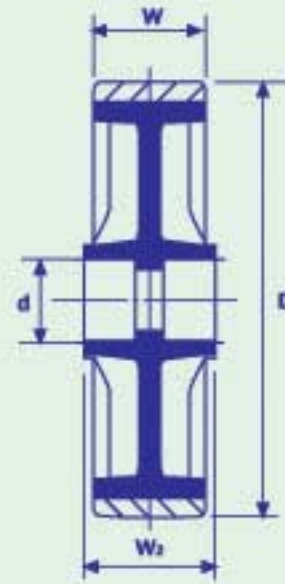

## NBR-OL Wheel Series

型號尺寸 MODEL	D mm	W mm	W2 mm	d mm	↓ kg
NBR 4"×2" OL	100	50	55	30	200
NBR 5"×2" OL	125	50	55	30	250
NBR 6"×2" OL	150	50	55	30	300
NBR 8"×2" OL	200	50	55	30	350

## PU-OL Wheel Series

型號尺寸 MODEL	D mm	W mm	W2 mm	d mm	↓ kg
PU 4"×2" OL	100	50	55	30	200
PU 5"×2" OL	125	50	55	30	250
PU 6"×2" OL	150	50	55	330	300
PU 8"×2" OL	200	50	55	30	350

## TPU-OL Wheel Series

型號尺寸 MODEL	D mm	W mm	W2 mm	d mm	↓ kg
TPU 4"×2" OL	100	50	55	30	200
TPU 5"×2" OL	125	50	55	30	250
TPU 6"×2" OL	150	50	55	30	300
TPU 8"×2" OL	200	50	55	30	350

## PR-OF Wheel Series

型號尺寸 MODEL	D mm	W mm	d mm	↓ kg
PR 2.50 - 4 OF	210	55	42	200
PR 3.50 - 4 OF	260	80	42	250
PR 3.50 - 6 OF	310	90	47	350