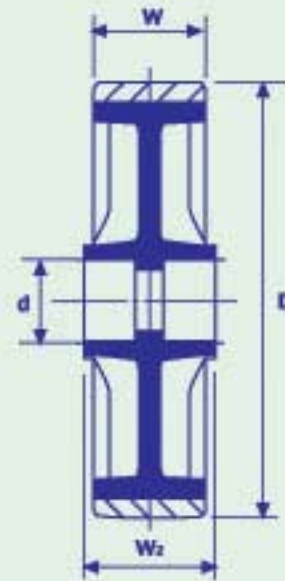

## NBR-OL Wheel Series

型號尺寸 MODEL	D mm	W mm	W2 mm	d mm	↓ kg
NBR 4"×2" OL	100	50	55	30	200
NBR 5"×2" OL	125	50	55	30	250
NBR 6"×2" OL	150	50	55	30	300
NBR 8"×2" OL	200	50	55	30	350

## PU-OL Wheel Series

型號尺寸 MODEL	D mm	W mm	W2 mm	d mm	↓ kg
PU 4"×2" OL	100	50	55	30	200
PU 5"×2" OL	125	50	55	30	250
PU 6"×2" OL	150	50	55	330	300
PU 8"×2" OL	200	50	55	30	350

## TPU-OL Wheel Series

型號尺寸 MODEL	D mm	W mm	W2 mm	d mm	↓ kg
TPU 4"×2" OL	100	50	55	30	200
TPU 5"×2" OL	125	50	55	30	250
TPU 6"×2" OL	150	50	55	30	300
TPU 8"×2" OL	200	50	55	30	350

## PR-OF Wheel Series

型號尺寸 MODEL	D mm	W mm	d mm	↓ kg
PR 2.50 - 4 OF	210	55	42	200
PR 3.50 - 4 OF	260	80	42	250
PR 3.50 - 6 OF	310	90	47	350