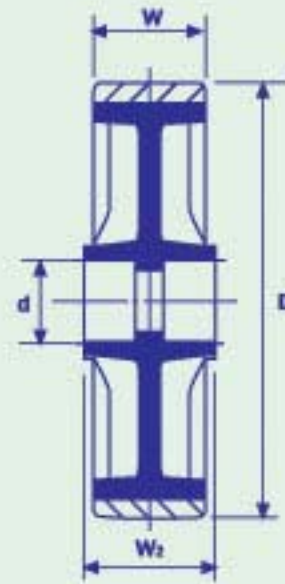

## NBR-OL Wheel Series

型號尺寸 MODEL	D mm	W mm	W2 mm	d mm	↓ kg
NBR 4"×2" OL	100	50	55	30	200
NBR 5"×2" OL	125	50	55	30	250
NBR 6"×2" OL	150	50	55	30	300
NBR 8"×2" OL	200	50	55	30	350

## PU-OL Wheel Series

型號尺寸 MODEL	D mm	W mm	W2 mm	d mm	↓ kg
PU 4"×2" OL	100	50	55	30	200
PU 5"×2" OL	125	50	55	30	250
PU 6"×2" OL	150	50	55	330	300
PU 8"×2" OL	200	50	55	30	350

## TPU-OL Wheel Series

型號尺寸 MODEL	D mm	W mm	W2 mm	d mm	↓ kg
TPU 4"×2" OL	100	50	55	30	200
TPU 5"×2" OL	125	50	55	30	250
TPU 6"×2" OL	150	50	55	30	300
TPU 8"×2" OL	200	50	55	30	350

## PR-OF Wheel Series

型號尺寸 MODEL	D mm	W mm	d mm	↓ kg
PR 2.50 - 4 OF	210	55	42	200
PR 3.50 - 4 OF	260	80	42	250
PR 3.50 - 6 OF	310	90	47	350